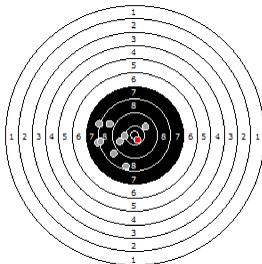

Serie 4

Volle Ringe	8	8	9	8	10	8	8	9	8	10	86 Ringe
Zehntel	8,1	8,1	9,7	8,3	10,2	8,9	8,6	9,9	8,9	10,6	91,3 Ringe
Teiler	2275,5	2257,3	975,6	2099,7	626,1	1665,6	1910,6	822,3	1667	312,3	-
Innenzehner										X	Anzahl: 1