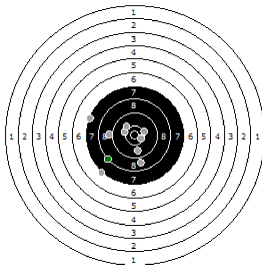

Serie 3

Volle Ringe	7	9	8	7	10	10	10	10	9	8	88 Ringe
Zehntel	7,3	9,8	8,9	7,2	10,5	10,2	10,1	10	9	8,3	91,3 Ringe
Teiler	2899,4	918,4	1662,1	2994,6	400,7	603,1	661,9	741,3	1549,3	2159,3	-
Innenzehner					X						Anzahl: 1