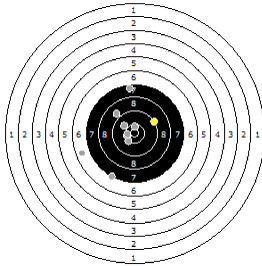

**Pugliese Marco
am 25.06.11**

4

Statistik

Schusswert IZ	10	9	8	7	6	5	4	3	2	1	0	Gesamt (Ganze Ringe): 346
Anzahl	4	12	9	13	5	1	0	0	0	0	0	Gesamt (Zehntel Ringe): 364,5

Serie 1

Volle Ringe	7	8	7	10	10	10	9	10	6	9	86 Ringe
Zehntel	7,5	8,9	7,3	10,3	10,4	10,2	9,9	10,4	6,7	9,3	90,9 Ringe
Teiler	2726,4	1630,3	2924,8	512,5	456,4	605,7	803	410,1	3390,5	1357,5	-
Innenzehner					X			X			Anzahl: 2

Serie 2

Volle Ringe	10	8	7	9	8	8	8	9	9	10	86 Ringe
Zehntel	10,1	8,5	7,9	9,5	8,8	8,7	8,7	9,5	9,3	10	91,0 Ringe
Teiler	701	1981,8	2456,6	1161,2	1713,6	1785,1	1765,5	1175,2	1293,1	770,8	-
Innenzehner											Anzahl: 0